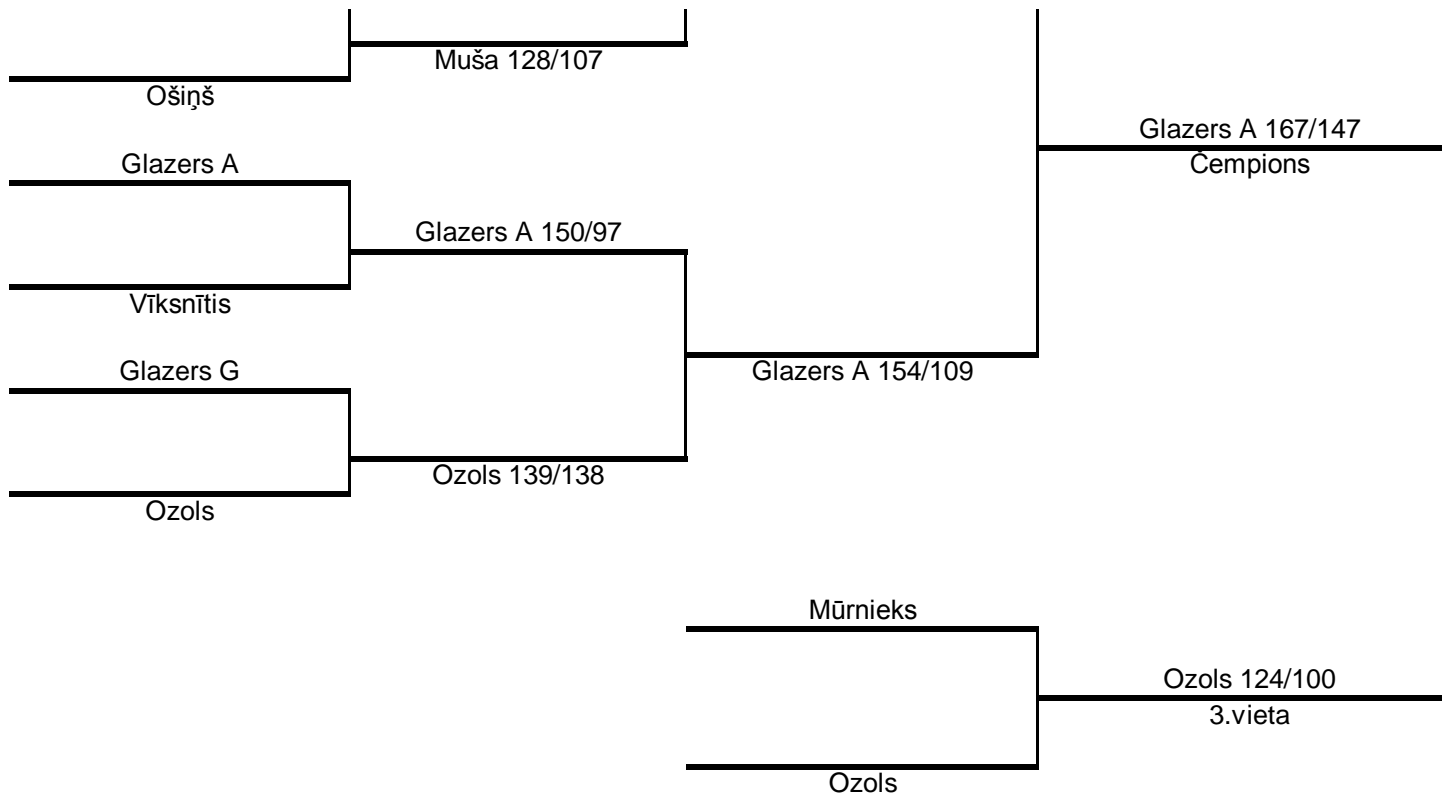

SPORTA KLUBS "AŠAIS"
AUKLIŅLĒKŠANAS ČEMPIONĀTS

Dalībnieks	Kurmeļova	Sivija	Kuzmane	Ribakova	Punkti	Vieta
Kurmeļova		1 (DNF/67)	1 (108/116)	1 (91/122)	3	4
Sivija	3 (67/DNF)		1 (93/149)	1 (78/102)	5	3
Kuzmane	3 (116/108)	3 (149/93)		3 (111/106)	9	1
Ribakova	3 (122/91)	3 (102/78)	1 (106/111)		7	2

Dalībnieks	Saulīte	Kociņa	Strazdiņa	Intenberga	Punkti	Vieta
Saulīte		1 (104/107)	3 (106/DNF)	3 (111/87)	7	2
Kociņa	3 (107/104)		1 (65/95)	3 (110/67)	7	1
Strazdiņa	1 (DNF/106)	3 (95/65)		1 (82/86)	5	4
Intenberga	1 (87/111)	1 (67/110)	3 (86/82)		5	3