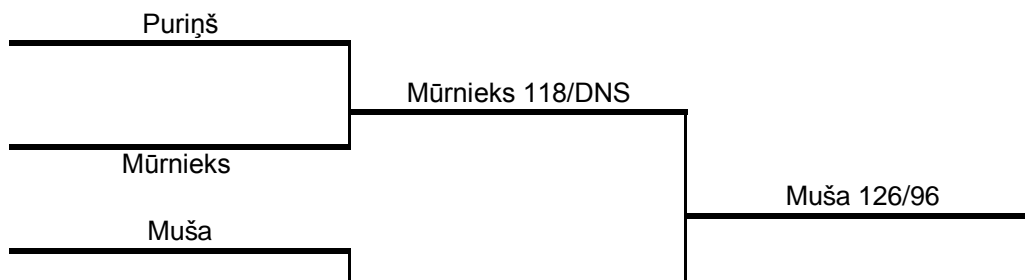

SPORTA KLUBS "AŠAIS"						
AUKLIŅLĒKŠANAS ČEMPIONĀTS / ZĒNI I, II UN III APAKŠGRUPAS						
Dalībnieks	Intenbegrs S	Puriņš	Miščenko	Vīksnītis	Punkti	Vieta
Intenbegrs S		1 (100/135)	1 (106/106)	1 (92/103)	3	4
Puriņš	3 (135/100)		3 (137/99)	3 (139/94)	9	1
Miščenko	1 (106/106)	1 (99/137)		1(103/110)	3	3
Vīksnītis	3 (103/92)	1 (94/139)	3 (110/103)		7	2

Dalībnieks	Glazers G	Ezeriņš	Mūrnieks	Muša	Punkti	Vieta
Glazers G		3 (127/95)	3(121/102)	1 (111/111)	7	2
Ezeriņš	1 (95/127)		1 (99/119)	1(96/129)	3	4
Mūrnieks	1 (102/121)	3 (119/99)		1 (124/130)	5	3
Muša	1 (111/111)	3(129/96)	3 (130/124)		7	1

Dalībnieks	Glazers A	Ozols	Ošiņš	Punkti	Vieta
Glazers A		3 (146/132)	3(155/111)	6	1
Ozols	1 (132/146)		3 (123/115)	4	2
Ošiņš	1(111/155)	1 (115/123)		2	3