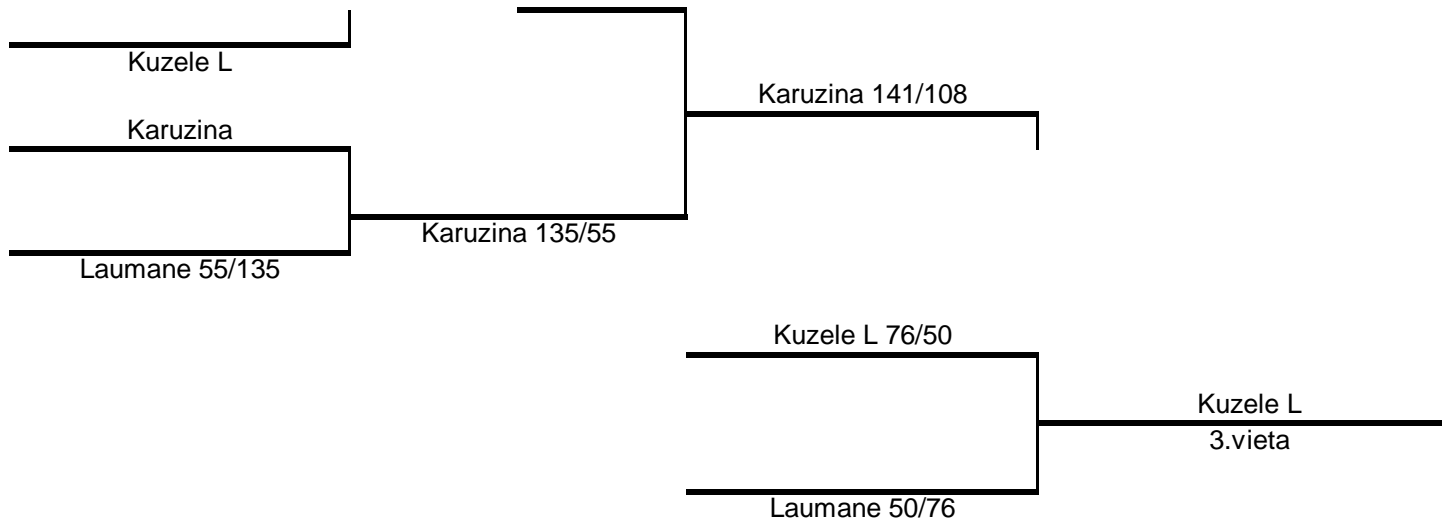

Kamenis

Kamenis 124/87

SPORTA KLUBS "AŠAIS"
AUKLIŅLĒKŠANAS ČEMPIONĀTS / MEITENES I UN II APAKŠGRUPAS

Dalībnieks	Buša I	Kamene	Laumane	Punkti	Vieta
Buša I		1 (63/105)	1 (51/60)	2	3
Kamene	3 (105/63)		3 (87/59)	6	1
Laumane	3 (60/51)	1 (59/87)		4	2

Dalībnieks	Buša R	Kuzele L	Karuzina	Punkti	Vieta
Buša R		1 (95/100)	1 (112/135)	2	3
Kuzele L	3 (100/95)		1 (79/132)	4	2
Karuzina	3 (135/112)	3 (132/79)		6	1

SPORTA KLUBS "AŠAIS"						
AUKLIŅLĒKŠANAS ČEMPIONĀTS / ZĒNI I, II UN III APAKŠGRUPAS						
Dalībnieks	Intenbegrs S	Puriņš	Miščenko	Vīksnītis	Punkti	Vieta
Intenbegrs S		1 (100/135)	1 (106/106)	1 (92/103)	3	4
Puriņš	3 (135/100)		3 (137/99)	3 (139/94)	9	1
Miščenko	1 (106/106)	1 (99/137)		1(103/110)	3	3
Vīksnītis	3 (103/92)	1 (94/139)	3 (110/103)		7	2