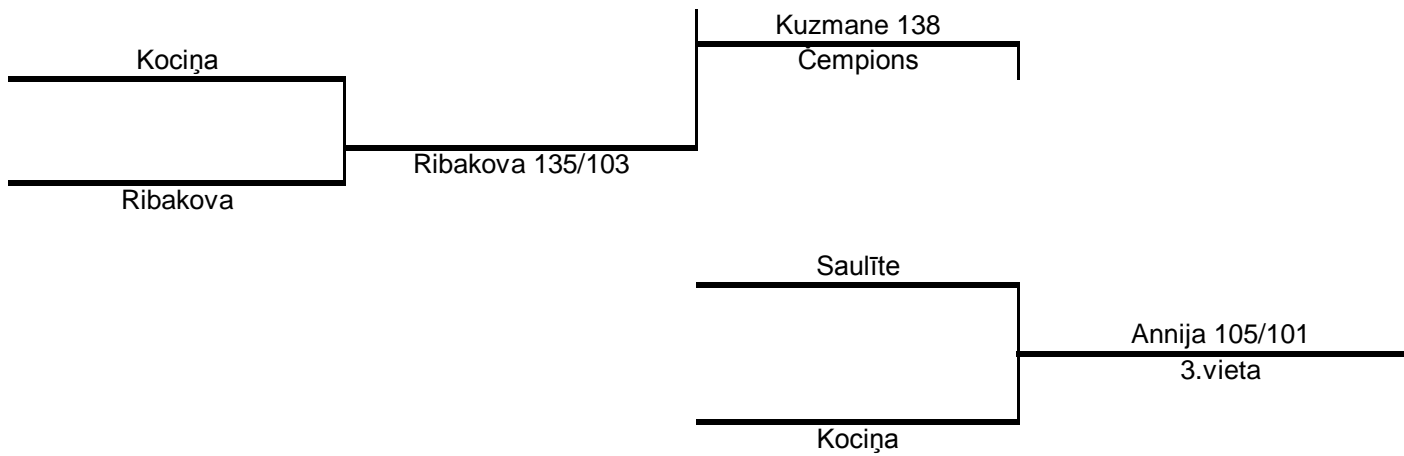

Dalībnieks	Glazers A	Ozols	Ošiņš	Punkti	Vieta
Glazers A		3 (146/132)	3(155/111)	6	1
Ozols	1 (132/146)		3 (123/115)	4	2
Ošiņš	1(111/155)	1 (115/123)		2	3

SPORTA KLUBS "AŠAIS"
AUKLIŅLĒKŠANAS ČEMPIONĀTS

Dalībnieks	Kurmeļova	Sivija	Kuzmane	Ribakova	Punkti	Vieta
Kurmeļova		1 (DNF/67)	1 (108/116)	1 (91/122)	3	4
Sivija	3 (67/DNF)		1 (93/149)	1 (78/102)	5	3
Kuzmane	3 (116/108)	3 (149/93)		3 (111/106)	9	1
Ribakova	3 (122/91)	3 (102/78)	1 (106/111)		7	2

Dalībnieks	Saulīte	Kociņa	Strazdiņa	Intenberga	Punkti	Vieta
Saulīte		1 (104/107)	3 (106/DNF)	3 (111/87)	7	2
Kociņa	3 (107/104)		1 (65/95)	3 (110/67)	7	1
Strazdiņa	1 (DNF/106)	3 (95/65)		1 (82/86)	5	4
Intenberga	1 (87/111)	1 (67/110)	3 (86/82)		5	3