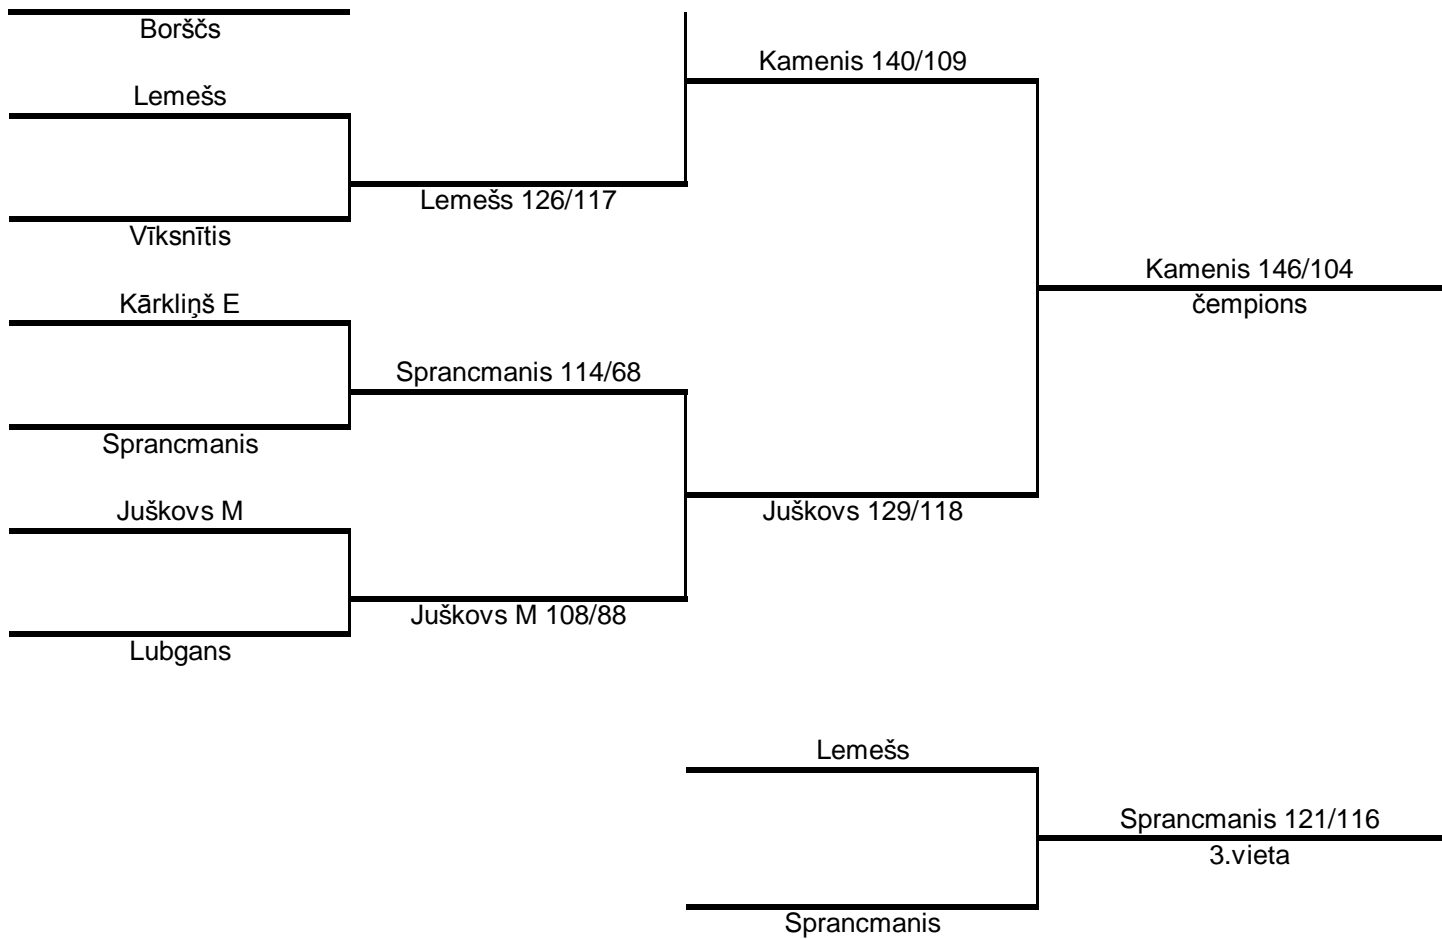

SPORTA KLUBS "AŠAIS"
AUKLIŅLĒKŠANAS ČEMPIONĀTS / MEITENES I UN II APAKŠGRUPAS

Dalībnieks	Buša I	Kamene	Laumane	Punkti	Vieta
Buša I		1 (63/105)	1 (51/60)	2	3
Kamene	3 (105/63)		3 (87/59)	6	1
Laumane	3 (60/51)	1 (59/87)		4	2

Dalībnieks	Buša R	Kuzele L	Karuzina	Punkti	Vieta
Buša R		1 (95/100)	1 (112/135)	2	3
Kuzele L	3 (100/95)		1 (79/132)	4	2
Karuzina	3 (135/112)	3 (132/79)		6	1